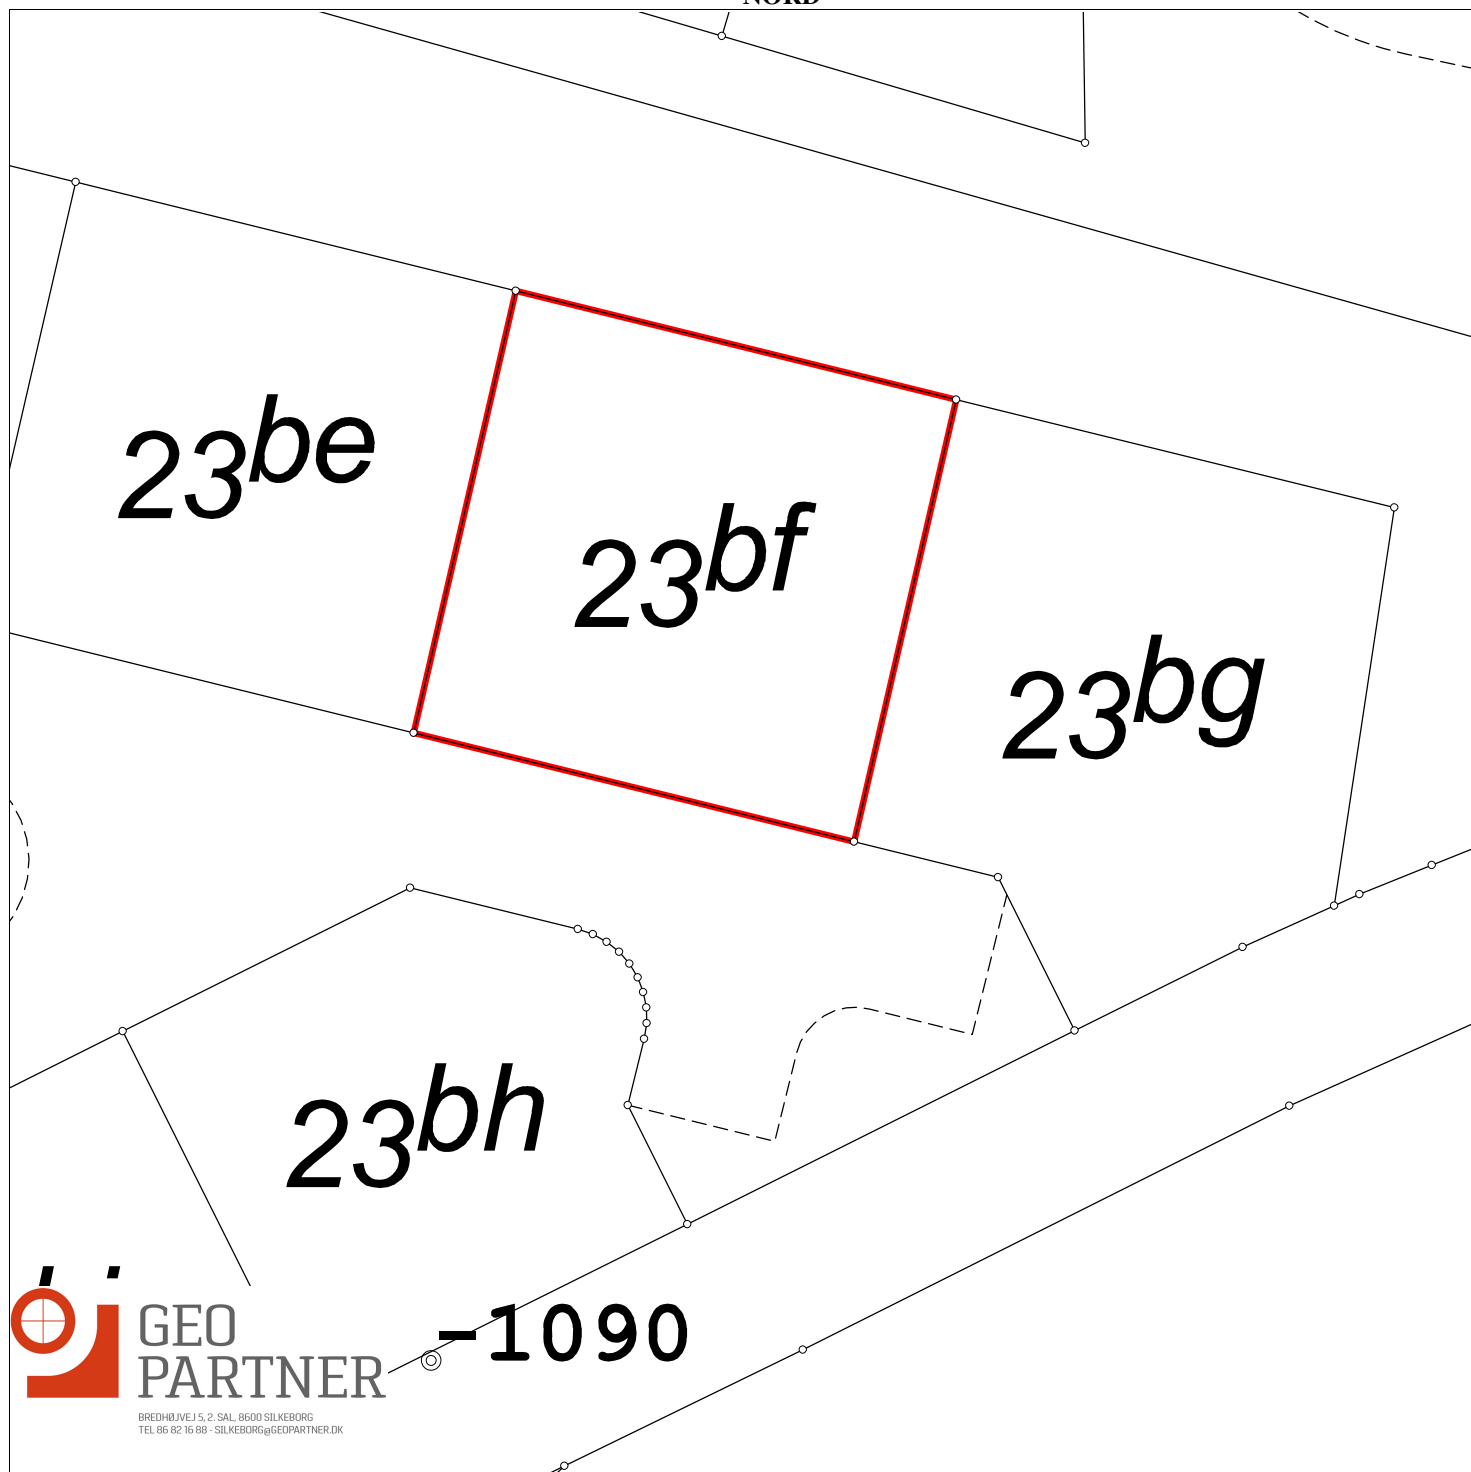

NORD

-1090

Matr.nr.: 23bf

Balle By, Balle

Silkeborg Kommune

Ejendommens areal iflj. matriklen:

Areal beregnet efter opmåling: 900 m²

Kortet er i overensstemmelse med
registreringen i matriklen

Udfærdiget i juni 2024 i anledning af matrikulære ændringer

Martin Friis Hedegaard

Landinspektør

Dato: 10. juni 2024

Målforhold: 1:500

Landinspektør j.nr.: 10238851-egd kort